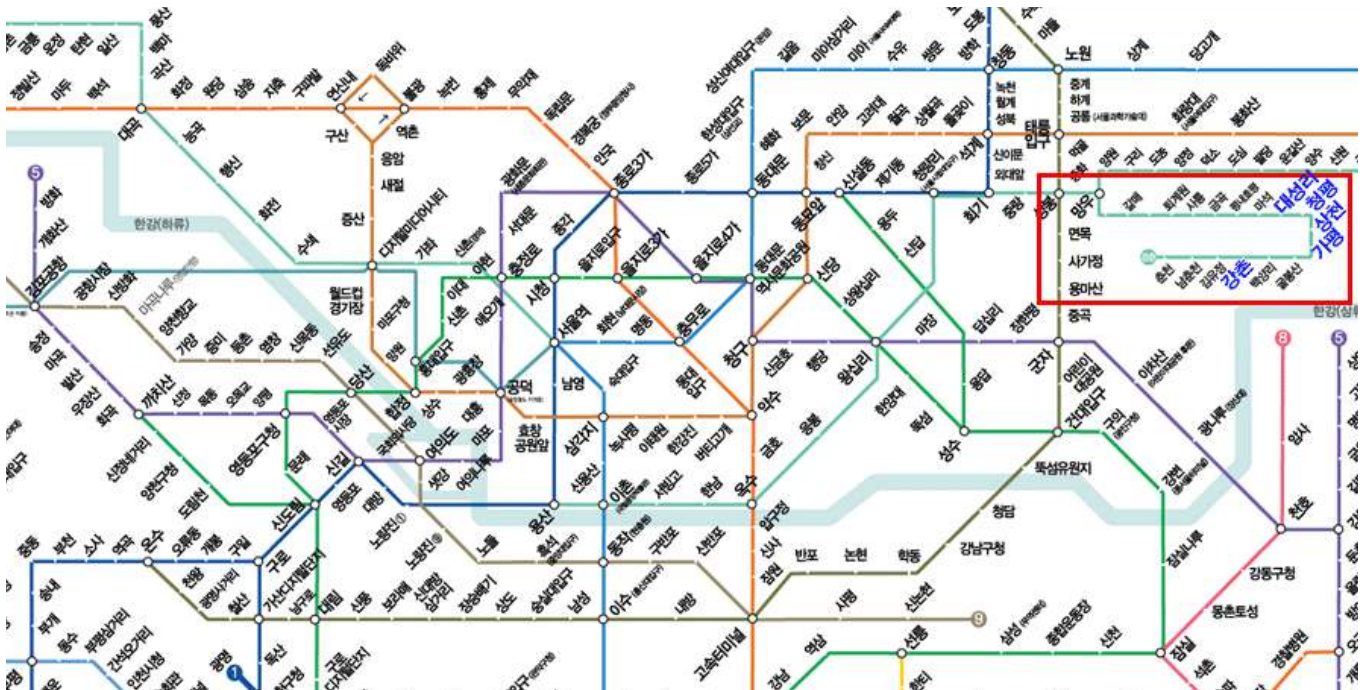

사랑침례교회 휴양회 장소

가평의 꿈에그린펜션. ☞ <http://www.dreamps.net> T. 031-584-2889

경기도 가평군 청평면 대성리 422-1

대 중 교 통 이 용 시

- 기차 이용시 : 청량리역- 경춘선 열차(가평/청평/춘천행) - 대성리역 하차 (픽업요청 ^^)
- 시외버스 이용시 : 상봉동/구의동 버스터미널 - 가평/춘천행 버스 - 대성리역 하차
- 좌석버스 이용시 : ① 1330번 버스 이용 : 청량리-구리-마석-대성리 하차
 ② 765번 버스 이용 : 청량리-구리-마석-대성리 도착

대성리역 (평일)
경춘선 열차시간표

대성리역 (공휴일)
경춘선 열차시간표

상봉역 (평일)
경춘선 열차시간표

상봉역 (공휴일)
경춘선 열차시간표

를 대면 해당 방면 열차시간이 확대됩니다. 대면 해당 방면 열차시간이 확대됩니다.

확대됩니다.

확대됩니다.

방면(행)	시간
상봉역 방면	
	5
18 45	6
11 32 46	7
00 18 33 48	8
23 36	9
10 25	10
05 25	11
05 25	12
05 25	13
05 25	14
05 25	15
05 25	16
05 25 45	17
25 40 55	18
30 45	19
03 35	20
11 45	21
05 45	22
05 45	23
05 00	00

시간	대성리역 방면
5	40
6	20 40
7	20 40
8	20 40
9	20 40
10	20 40
11	20 40
12	20 40
13	20 40
14	20 40
15	20 40
16	20 40
17	20 40
18	20 40
19	20 40
20	20 40
21	20 40
22	20 40
23	00 15 30 50

* 교통안내 (개인 차량 이동시)

1. 목적지 주소 : 경기도 가평군 청평면 대성리 422-1번지 꿈에그린펜션(www.dreamps.net)
2. 외곽순환도로 송내IC진입, 일산, 의정부, 중동 방향(우측차선)
3. 의정부, 별내IC 지나서 퇴계원 IC 우측방향, 사노IC방향 진입

← 없음

17 모꼬지로 수동방면으로 우회전 후 753m 이동

↗ 없음

18 남이터길 우회전 후 294m 이동

↗ 없음

19 도착지점

↑ 없음

→ 경기 가평군 청평면 대성리 422-1