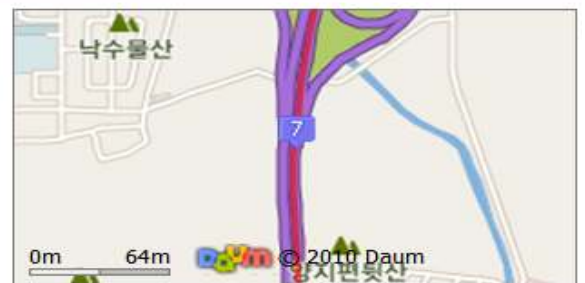

시간	대성리역 방면
5	40
6	20 40
7	20 40
8	20 40
9	20 40
10	20 40
11	20 40
12	20 40
13	20 40
14	20 40
15	20 40
16	20 40
17	20 40
18	20 40
19	20 40
20	20 40
21	20 40
22	20 40
23	00 15 30 50

* 교통안내 (개인 차량 이동시)

1. 목적지 주소 : 경기도 가평군 청평면 대성리 422-1번지 꿈에그린펜션(www.dreamps.net)
2. 외곽순환도로 송내IC진입, 일산, 의정부, 중동 방향(우측차선)
3. 의정부, 별내IC 지나서 퇴계원 IC 우측방향, 사노IC방향 진입

4. 진관IC에서 우측방향 금곡, 호평, 평내, 마석 방향 진입

5. 금남IC에서 새터휴게소 경춘선 방향진입

6. 대성3리 삼거리에서 좌회전, 146미터 진행 후 우회전

7. 753미터 직진 후 꿈에그린펜션 팻말 보시고 우회전 후 직진 231미터 오시면 목적지 도착

4 송내IC 서울외곽순환고속도로 판교, 일산(서울 외곽고속도로)방면으로 우측 고속도로 진입 467m 이동

없음

5 송내IC 서울외곽순환고속도로 중동(일산)방면으로 우측도로 4.4km 이동

서행

6 서운JC 서울외곽순환고속도로 계양(일산)방면으로 직진 후 4.5km 이동

원활

7 노오지JC 서울외곽순환고속도로 김포(일산)방면으로 직진 후 3.3km 이동

원활

8 김포톨게이트 서울외곽순환고속도로 통과 후 18.6km 이동