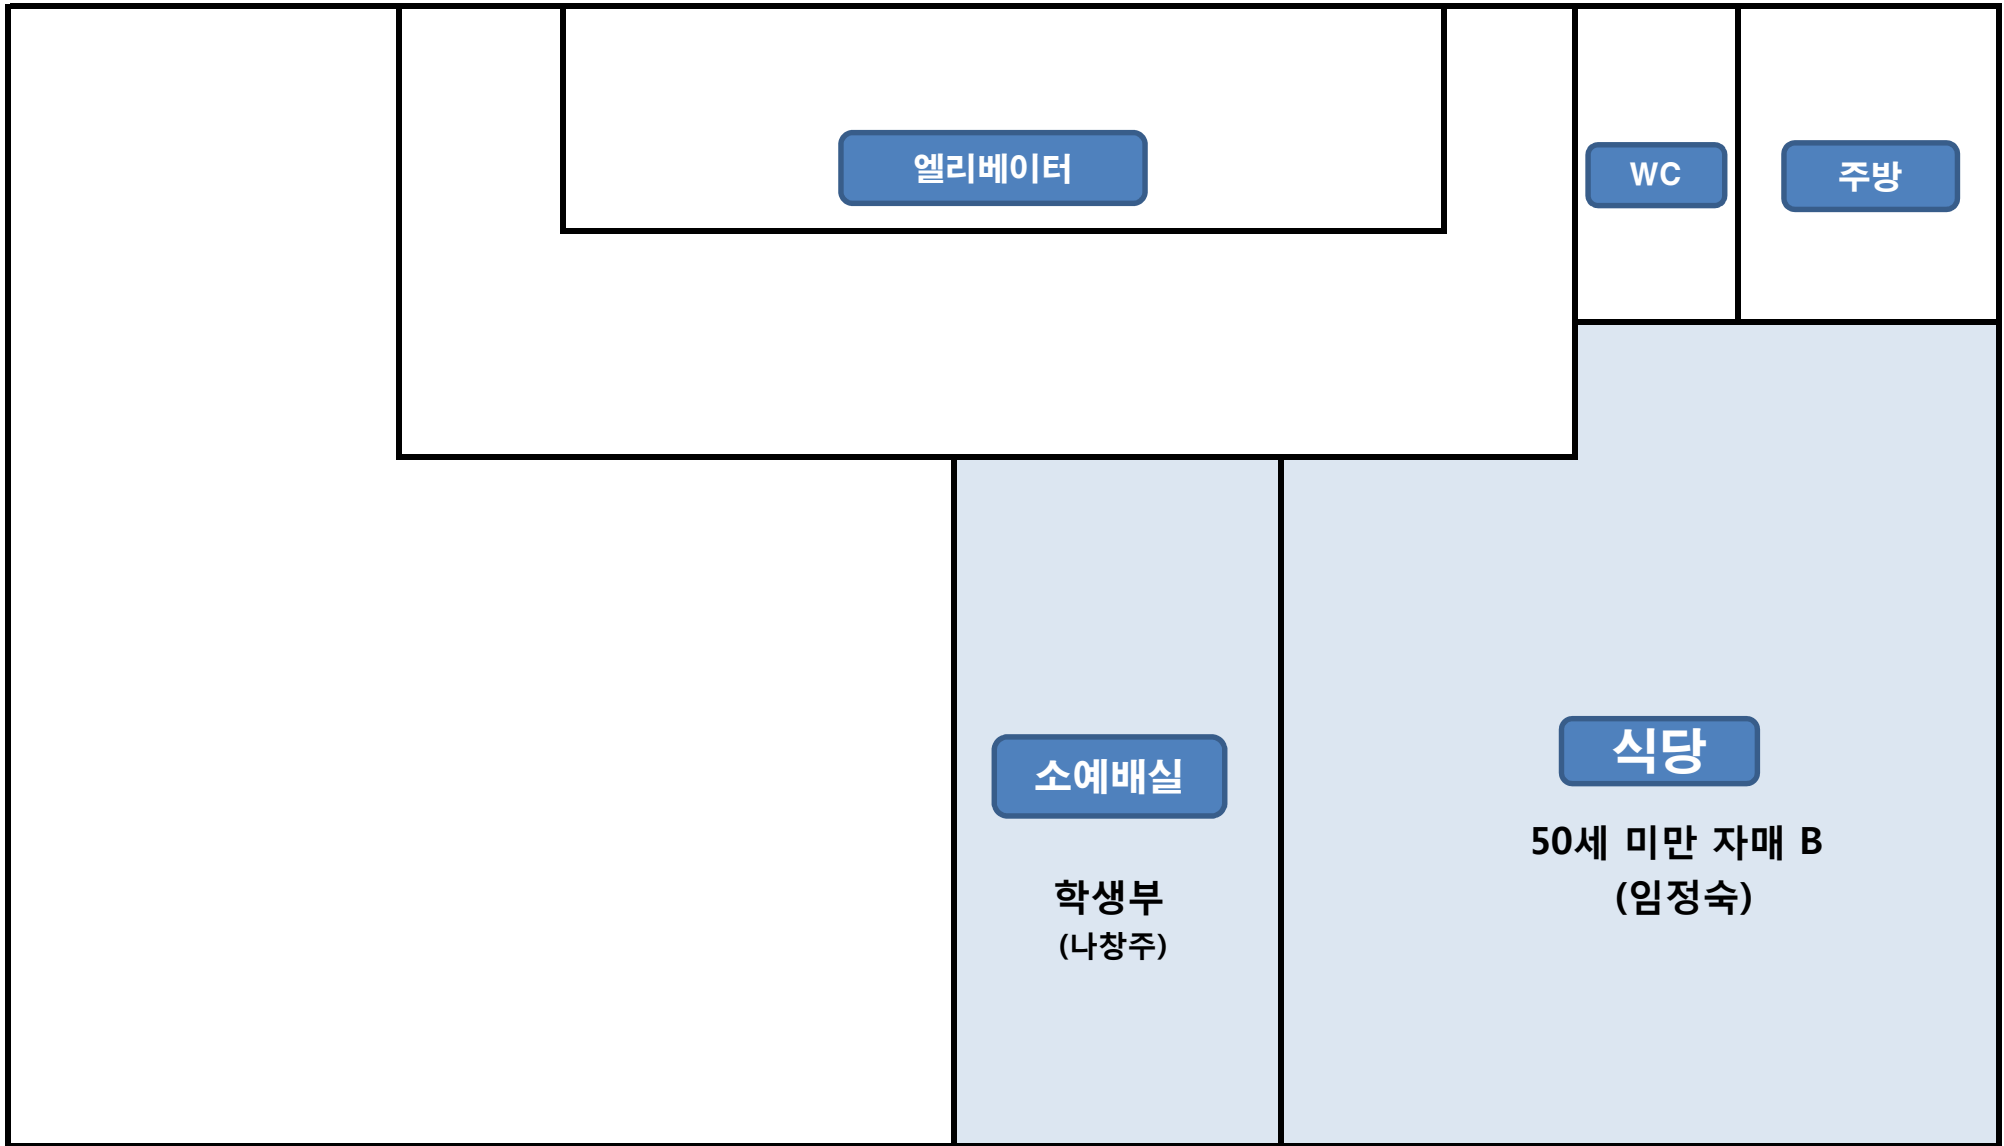

[12층 예비당 배치도]

[11층 배치도]

엘리베이터

WC

주방

소예배실

학생부
(나창주)

식당

50세 미만 자매 B
(임정숙)