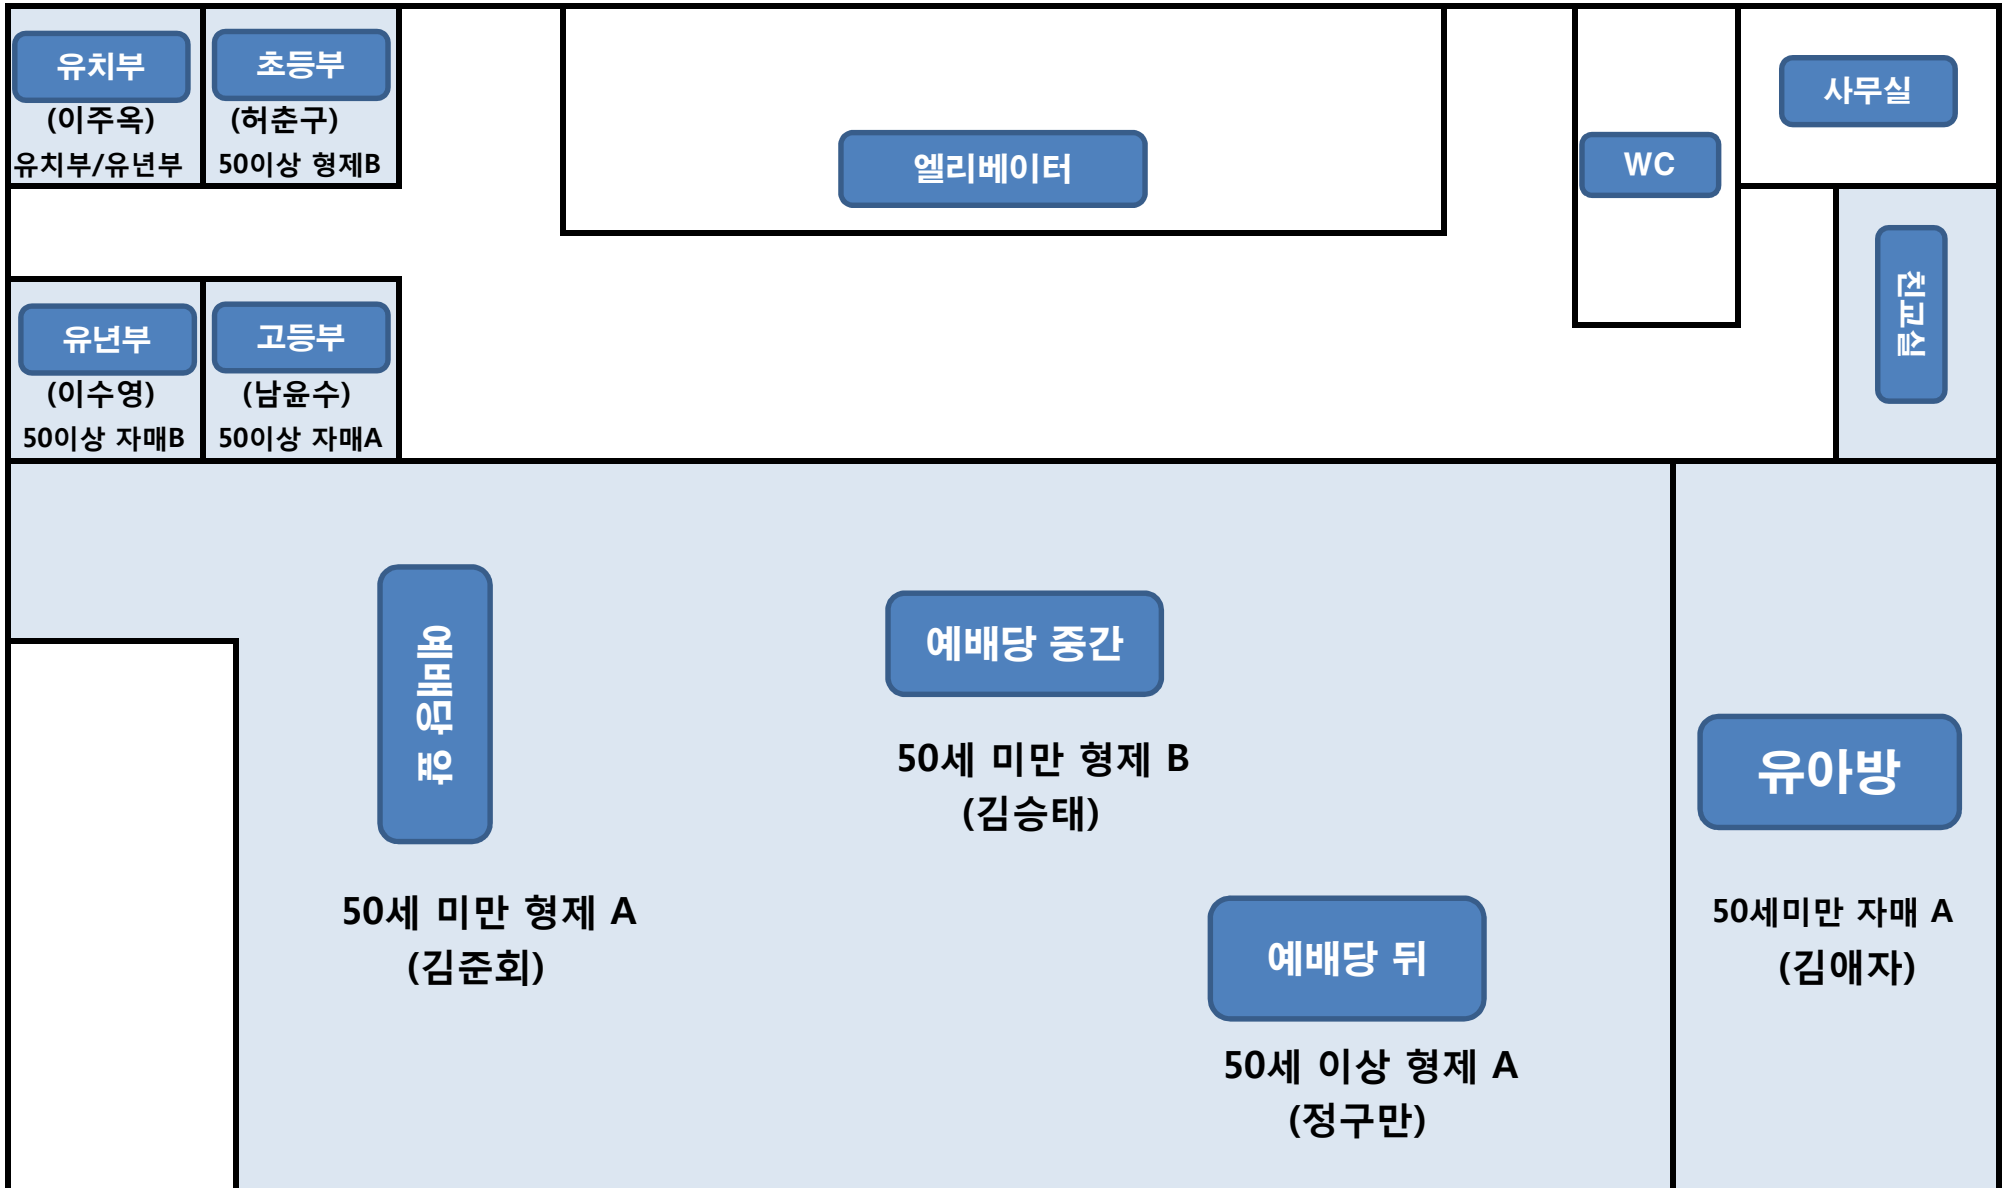

[12층 예비당 배치도]

[11층 배치도]

엘리베이터

WC

주방

소예배실

학생부
(나창주)

식당

50세 미만 자매 B
(임정숙)